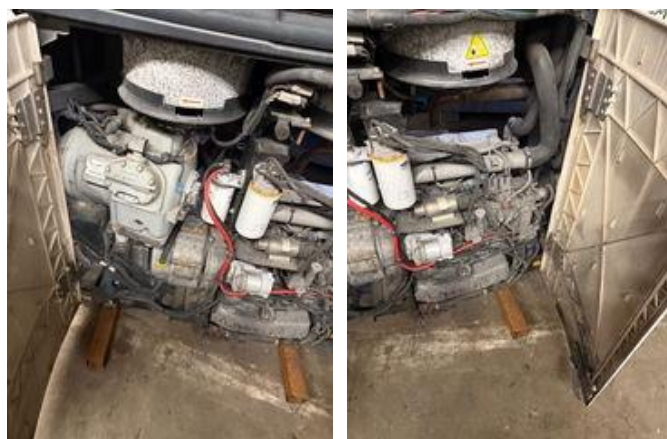

Carrier 1950 Voor onderdelen

Algemene kenmerken

Merk	Carrier
Subcategorie	Koelmotor
Bouwjaar	2013
Conditie	Gebruikt

Carrier 1950 Voor onderdelen

Omschrijving

Vector 1950 voor onderdelen ook 1950 multitemp

Accessoires