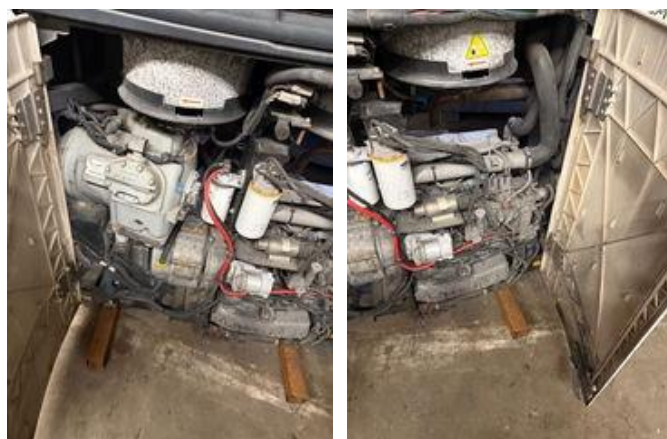

Carrier 1950 Voor onderdelen

General features

Brand	Carrier
Subcategory	Cooling engine
Construction year	2013
Condition	Used

Carrier 1950 Voor onderdelen

Accessories