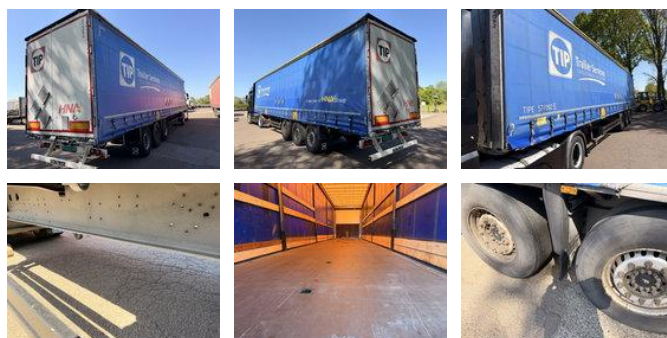

# Schmitz Cargobull N/A SCB\*S3T

## Allgemeine Merkmale

Marke	Schmitz Cargobull
Unterkategorie	Planenaufleger
Nummernschild	OP-20-NZ
Baujahr	2017
Datum der Erstzulassung	11-01-2017
Zustand	Gebraucht

## Eigenschaften

Leergewicht

6.997kg

Tragfähigkeit	32.003kg
GVW	39.000kg
Länge	1.389cm
Breite	255cm