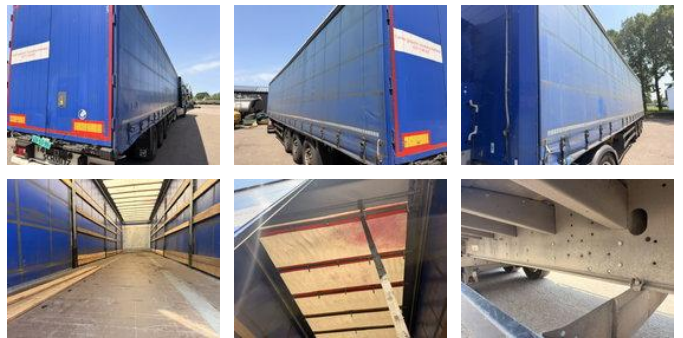

Schmitz Cargobull Coil Liftas

Allgemeine Merkmale

Marke	Schmitz Cargobull
Unterkategorie	Schiebeplanenaufleger
Baujahr	2016
Zustand	Gebraucht
Allgemeinzustand	Sehr gut

Schmitz Cargobull Coil Liftas

Technische Spezifikationen

Anzahl der Achsen

3

Zubehör